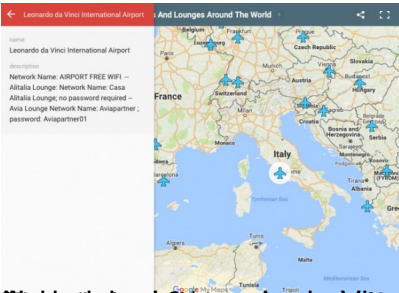

Inžinier v oblasti počítačovej bezpečnosti a bloger Anil Polat, vytvoril interaktívnu mapu s názvom WiFox.

//

Tu nájdete heslá s bezplatným wifi sietam, vo väčšine letísk po celom svete. Symboly lietadiel na mape, znázorňujú letiská a po kliknutí vám ukáže, aké heslo treba zadať.

Používanie služby je jednoduché. Napríklad navštívite Rím, nájdete si toto miesto na mape, vyberiete letisko napr. Rím a na ľavej strane vám vyhodí názov wifi siete.

Veľa cestujete ? Táto mapa, vám pomôže nájsť heslo do wifi siete, na letiskách po celom svete

Neto pinto de casa ou em estabelecimentos comerciais, você pode usar a rede de acesso à Internet sem fio gratuita do aeroporto. Para obter mais informações, consulte o aplicativo de rede de acesso à Internet sem fio gratuito do aeroporto.